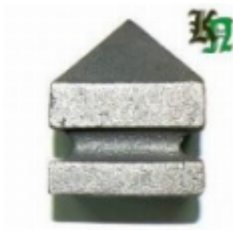

**Наконечник,
навершие, арт. 012GA
40x40**
60x50мм, отв. кв.40x40мм
Вес: 0.3 кг
Цена (за шт): 150 руб.